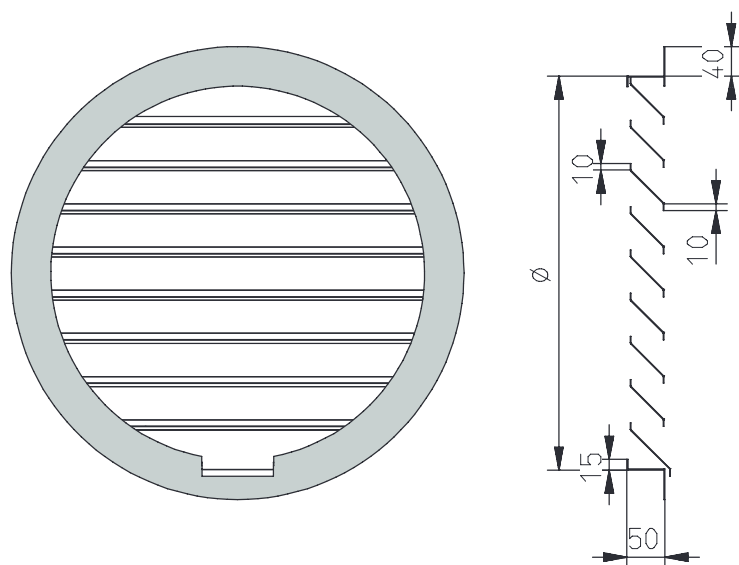

WETTERSCHUTZGITTER RUND WSR50

Die im Katalog aufgeführten Preise sind Stückpreise. Für Zwischendimensionen gilt die nächst höhere Preisangabe.
Alle Masse in mm.

Ausführung geschweisst und mit Maschengitter.

∅	Aluman	V2A
350		
400		
450		
500		
560		
600		
630		
700		
800		
900		
1000		
1100		
1200		
1300		
1400		
1500		
1600		

Andere Grössen und Ausführungen auf Anfrage.