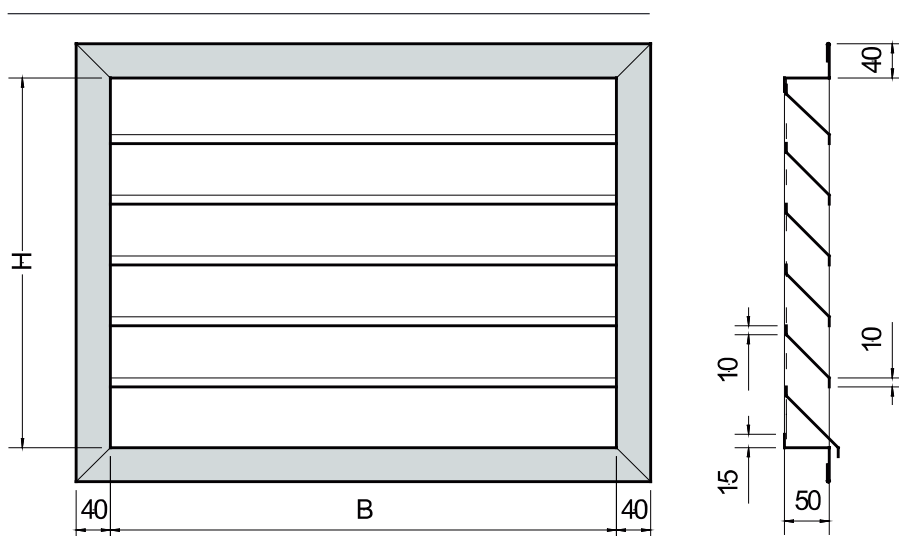

WETTERSCHUTZGITTER WS

SPEZIALAUSFÜHRUNGEN AUF ANFRAGE

z.B. andere Rahmenbreite (30 mm)
oder Tiefe (30 mm)

Die im Katalog aufgeführten Preise sind Stückpreise.
Für Zwischendimensionen gilt die nächst höhere Preisangabe.
Alle Masse in mm. Ausführung in Aluman inklusive Maschengitter.

Andere Materialien auf Anfrage.

H/B	MASSE B													
	200	300	400	500	600	700	800	900	1000	1100	1200	1300	1400	1500
200														
300														
400														
500														
600														
700														
800														
900														
1000														
1100														
1200														
1300														
1400														
1500														
1600														
1700														
1800														
1900														
2000														
2100														
2200														
2300														
2400														
2500														
2600														
2700														
2800														

Andere Materialien auf Anfrage.

H/B	MASSE B												
	1600	1700	1800	1900	2000	2100	2200	2300	2400	2500	2600	2700	2800
200													
300													
400													
500													
600													
700													
800													
900													
1000													
1100													
1200													
1300													
1400													
1500													
1600													
1700													
1800													
1900													
2000													
2100													
2200													
2300													
2400													
2500													
2600													
2700													
2800													