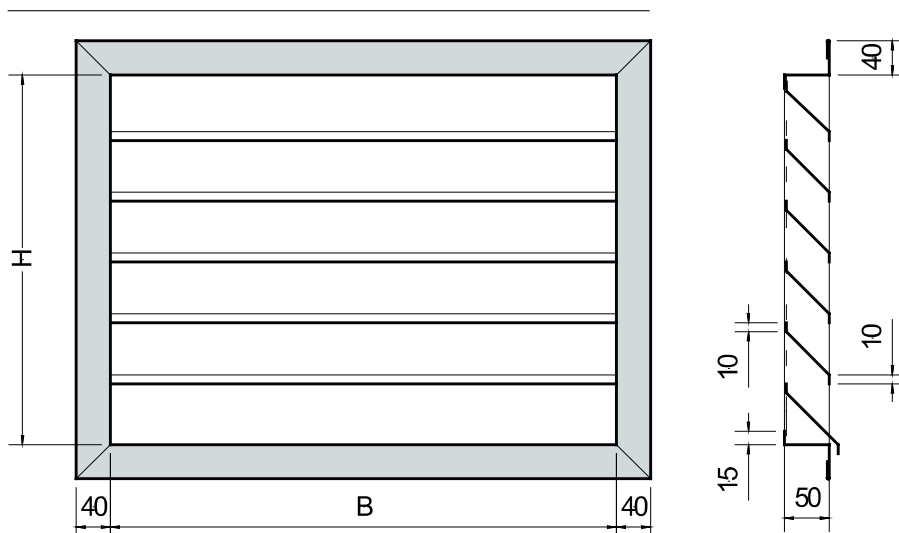

WETTERSCHUTZGITTER WS

SPEZIALAUSFÜHRUNGEN AUF ANFRAGE

z.B. andere Rahmenbreite (30 mm)
oder Tiefe (30 mm)

Die im Katalog aufgeführten Preise sind Stückpreise.
Für Zwischendimensionen gilt die nächst höhere Preisangabe.
Alle Masse in mm. Ausführung in Aluman inklusive Maschengitter.

Andere Materialien auf Anfrage.

H/B	MASSE B													
	200	300	400	500	600	700	800	900	1000	1100	1200	1300	1400	1500
200														
300														
400														
500														
600														
700														
800														
900														
1000														
1100														
1200														
1300														
1400														
1500														
1600														
1700														
1800														
1900														
2000														
2100														
2200														
2300														
2400														
2500														
2600														
2700														
2800														

Andere Materialien auf Anfrage.

H/B	MASSE B												
	1600	1700	1800	1900	2000	2100	2200	2300	2400	2500	2600	2700	2800
200													
300													
400													
500													
600													
700													
800													
900													
1000													
1100													
1200													
1300													
1400													
1500													
1600													
1700													
1800													
1900													
2000													
2100													
2200													
2300													
2400													
2500													
2600													
2700													
2800													